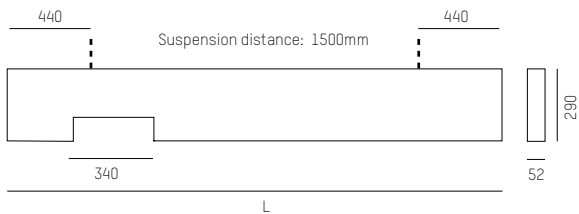

BAFFEL FÜR MOVA BAFFLE FOR MOVA	LÄNGE LENGHT
785-00410000009X0	2380mm