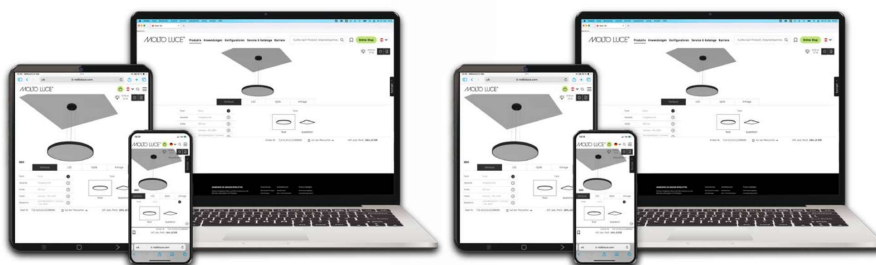

LICHTEINSATZ BIDO 600	Ø
LIGHT INSERT BIDO 600	Ø
Configure	600

Configure

Configure