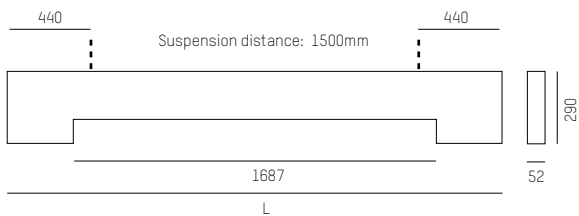

## BAFFLES

BAFFEL STANDARD BAFFLE STANDARD	LÄNGE LENGHT
785-00110000009X0	2380mm

BAFFEL FÜR LOG 50 846 BAFFLE FOR LOG 50 846	LÄNGE LENGHT
785-00210000009X0	2380mm

BAFFEL FÜR LOG 50 1687 BAFFLE FOR LOG 50 1687	LÄNGE LENGHT
785-00310000009X0	2380mm